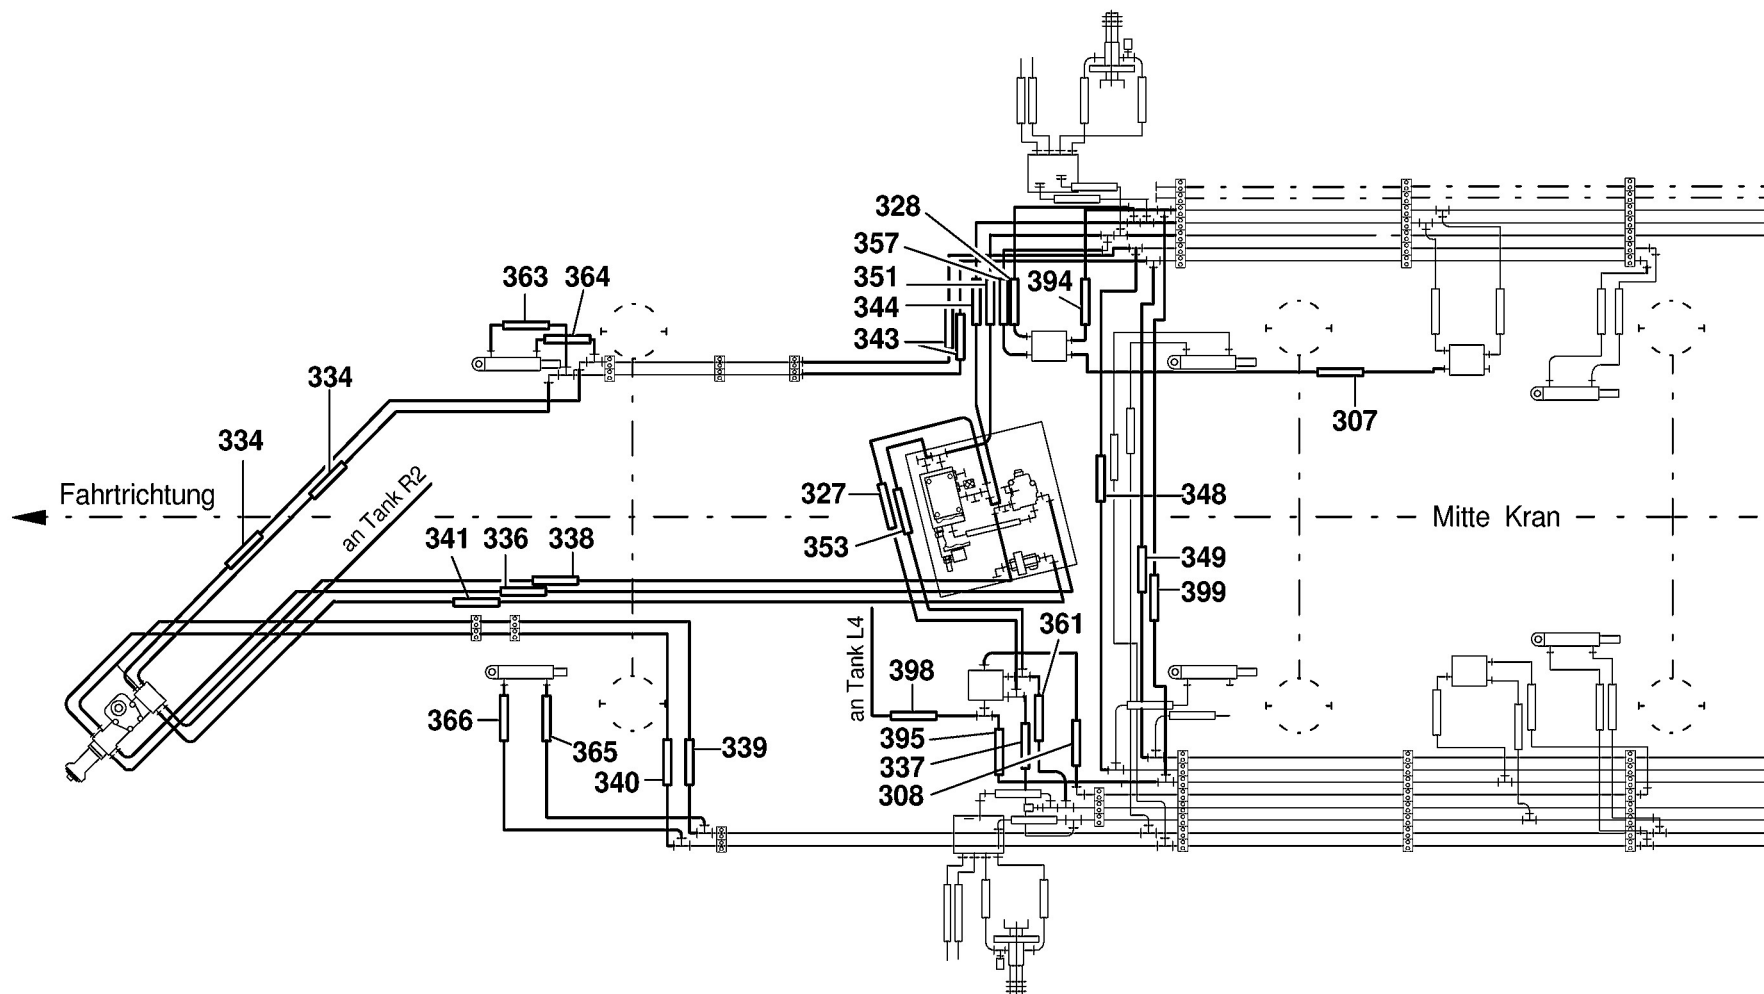

GROVE

SCHLAUCHLEITUNGEN
HOSES

BILDTAFEL
PICTORIAL DISPLAY

09.01

3011633-ETL B

1/5

GMK 5200
BE 505
G 781

GROVESCHLAUCHLEITUNGEN
HOSESBILDТАFEL
PICTORIAL DISPLAY

09.01

3011633-ETL B

2/5

**GMK 5200
BE 505
G 781**

GROVESCHLAUCHLEITUNGEN
HOSESBILDТАFEL
PICTORIAL DISPLAY

09.01

3011633-ETL B

3/5

**GMK 5200
BE 505
G 781**

GROVE

SCHLAUCHLEITUNGEN
HOSES

BILDТАFЕL
PICTORIAL DISPLAY

09.01

3011633-ETL B

4/5

GMK 5200
BE 505
G 781

GROVE

SCHLAUCHLEITUNGEN
HOSES

BILDТАFEL
PICTORIAL DISPLAY

GMK 5200
BE 505
G 781

09.01

3011633-ETL B

5/5