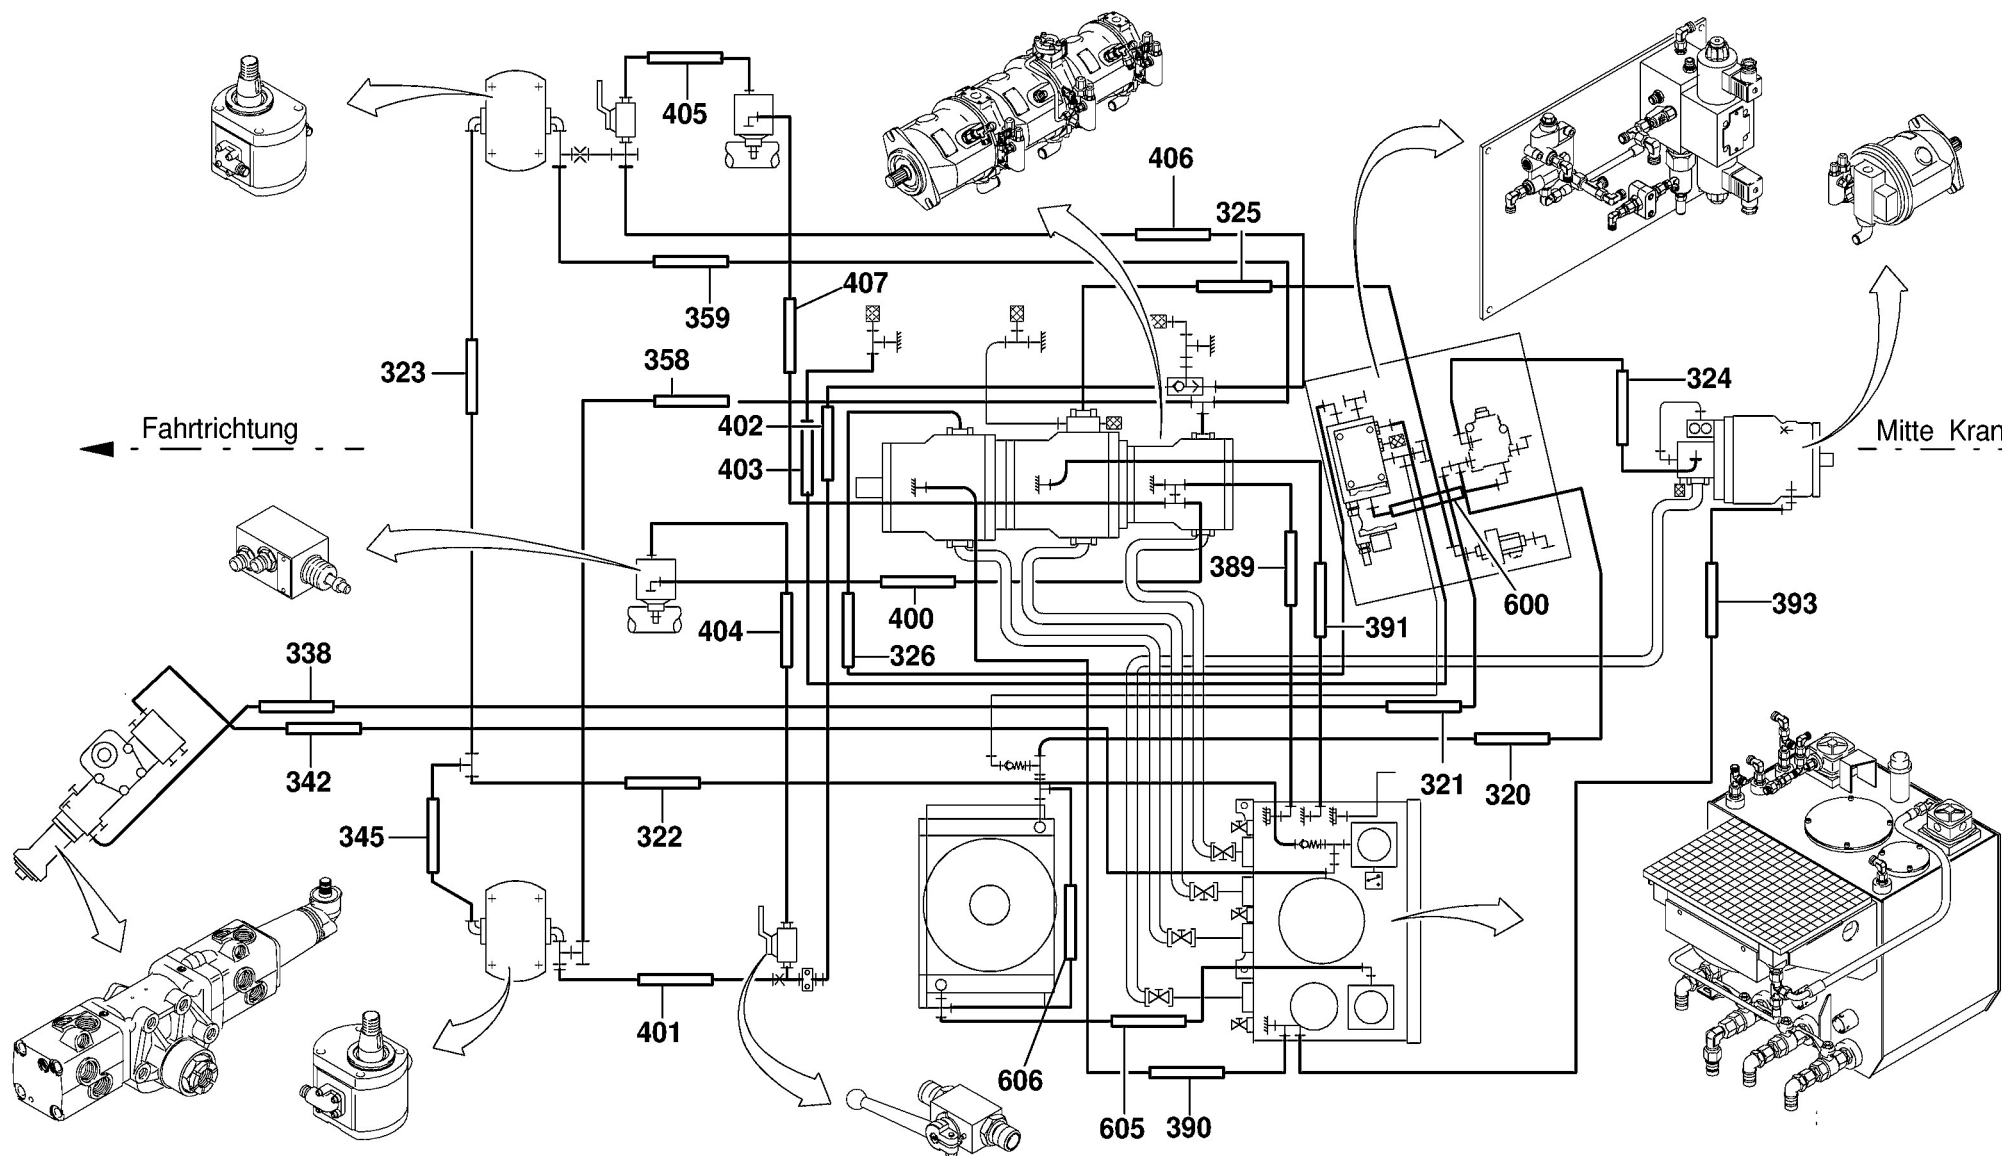

GROVE

SCHLAUCHLEITUNGEN
HOSES

BILDTAFEL
PICTORIAL DISPLAY

09.01

3011633-ETL B

1/5

GMK 5200
BE 505
G 781

GROVESCHLAUCHLEITUNGEN
HOSESBILDТАFEL
PICTORIAL DISPLAY

09.01

3011633-ETL B

2/5

**GMK 5200
BE 505
G 781**

GROVESCHLAUCHLEITUNGEN
HOSESBILDТАFEL
PICTORIAL DISPLAY

09.01

3011633-ETL B

3/5

**GMK 5200
BE 505
G 781**

GROVE

SCHLAUCHLEITUNGEN
HOSES

BILDТАFЕL
PICTORIAL DISPLAY

09.01

3011633-ETL B

4/5

GMK 5200
BE 505
G 781

GROVE

SCHLAUCHLEITUNGEN
HOSES

BILDТАFEL
PICTORIAL DISPLAY

GMK 5200
BE 505
G 781

09.01

3011633-ETL B

5/5